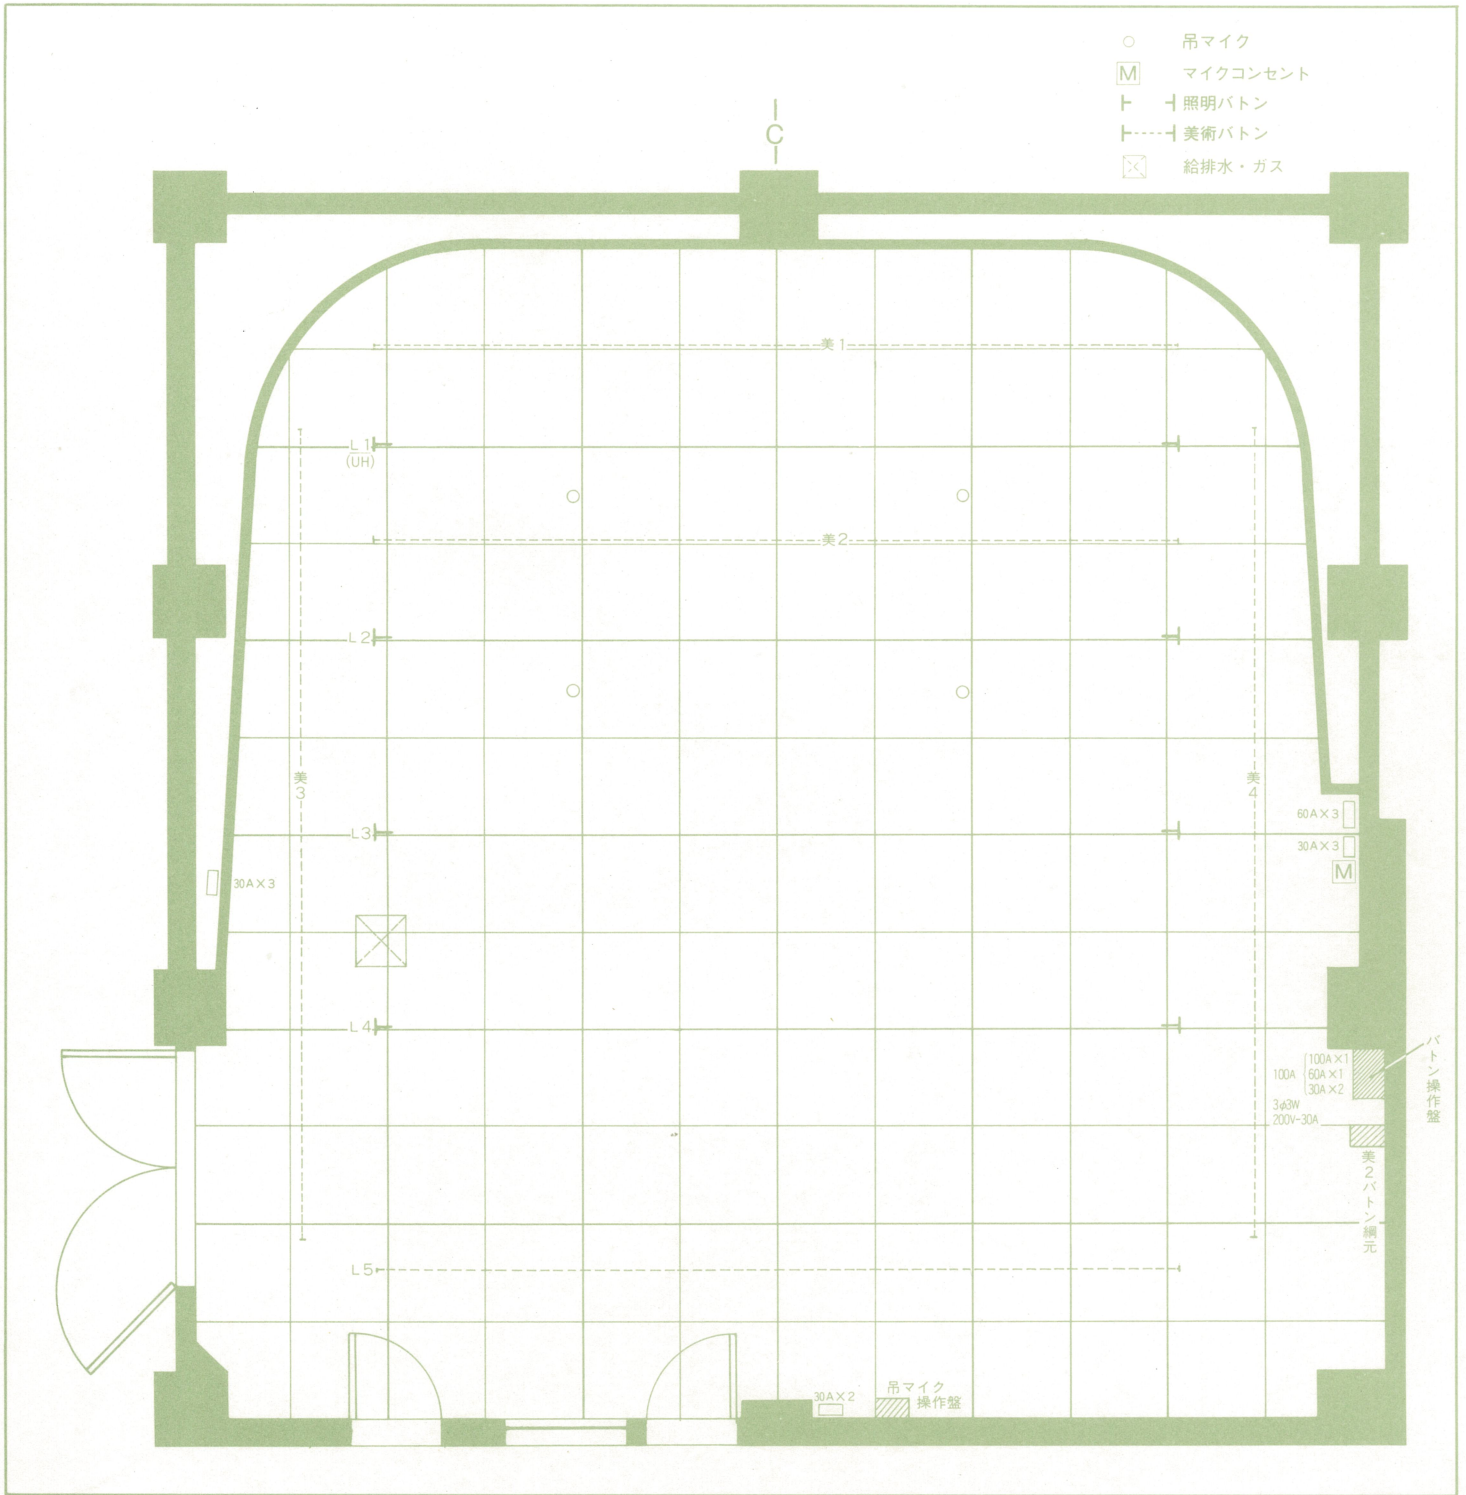

- 吊マイク
- Ⓜ マイクコンセント
- ⊥ 照明バトン
- ⊥---⊥ 美術バトン
- ⊗ 給排水・ガス

B - s t u d i o

**AREX**  
STUDIO

TEL 0727(28)8888  
FAX 0727(28)8889

SCALE 1/70

TITLE		演 出	
SUB TITLE		技 術	
クライアント		照 明	
VTR日時	/ ~	美 術	
放送日時	/ ~	装 置	
		装 飾	